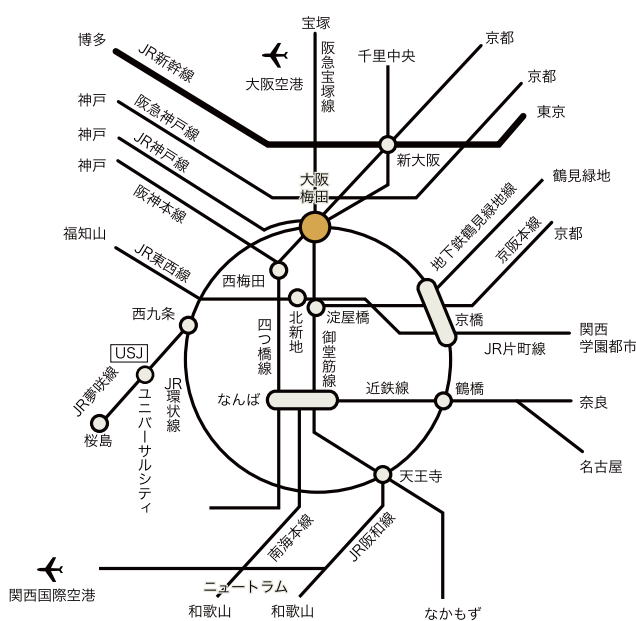

# 交通アクセス

クラシカの最寄り駅は、JR大阪駅、阪急梅田駅、地下鉄御堂筋線梅田駅、地下鉄四つ橋線西梅田駅、地下鉄谷町線東梅田駅です。JR大阪駅より地下街を通り抜け東へ8分で、雨にもぬれずお越しいただけます。(泉の広場 M-10番出口、階段を右側に上がり地上へ、直線すぐ左手KKRホテル梅田2階です)また、お車でお越しのお客様には、近隣駐車場をご案内しております。

## [電車をご利用の場合]

### ■最寄り駅

- JR大阪駅・・・・・・・・・・徒歩 8分
- 阪急梅田駅・・・・・・・・・・徒歩 10分
- 地下鉄御堂筋線梅田駅・・・・・・徒歩 7分
- 地下鉄四つ橋線西梅田駅・・・・・・徒歩 15分
- 地下鉄谷町線東梅田駅・・・・・・徒歩 5分

## [お車をご利用の場合]

- 阪神高速守口線、扇町出口より車で3分
- ★クラシカでは、近隣の駐車場をご紹介させていただいております(有料)